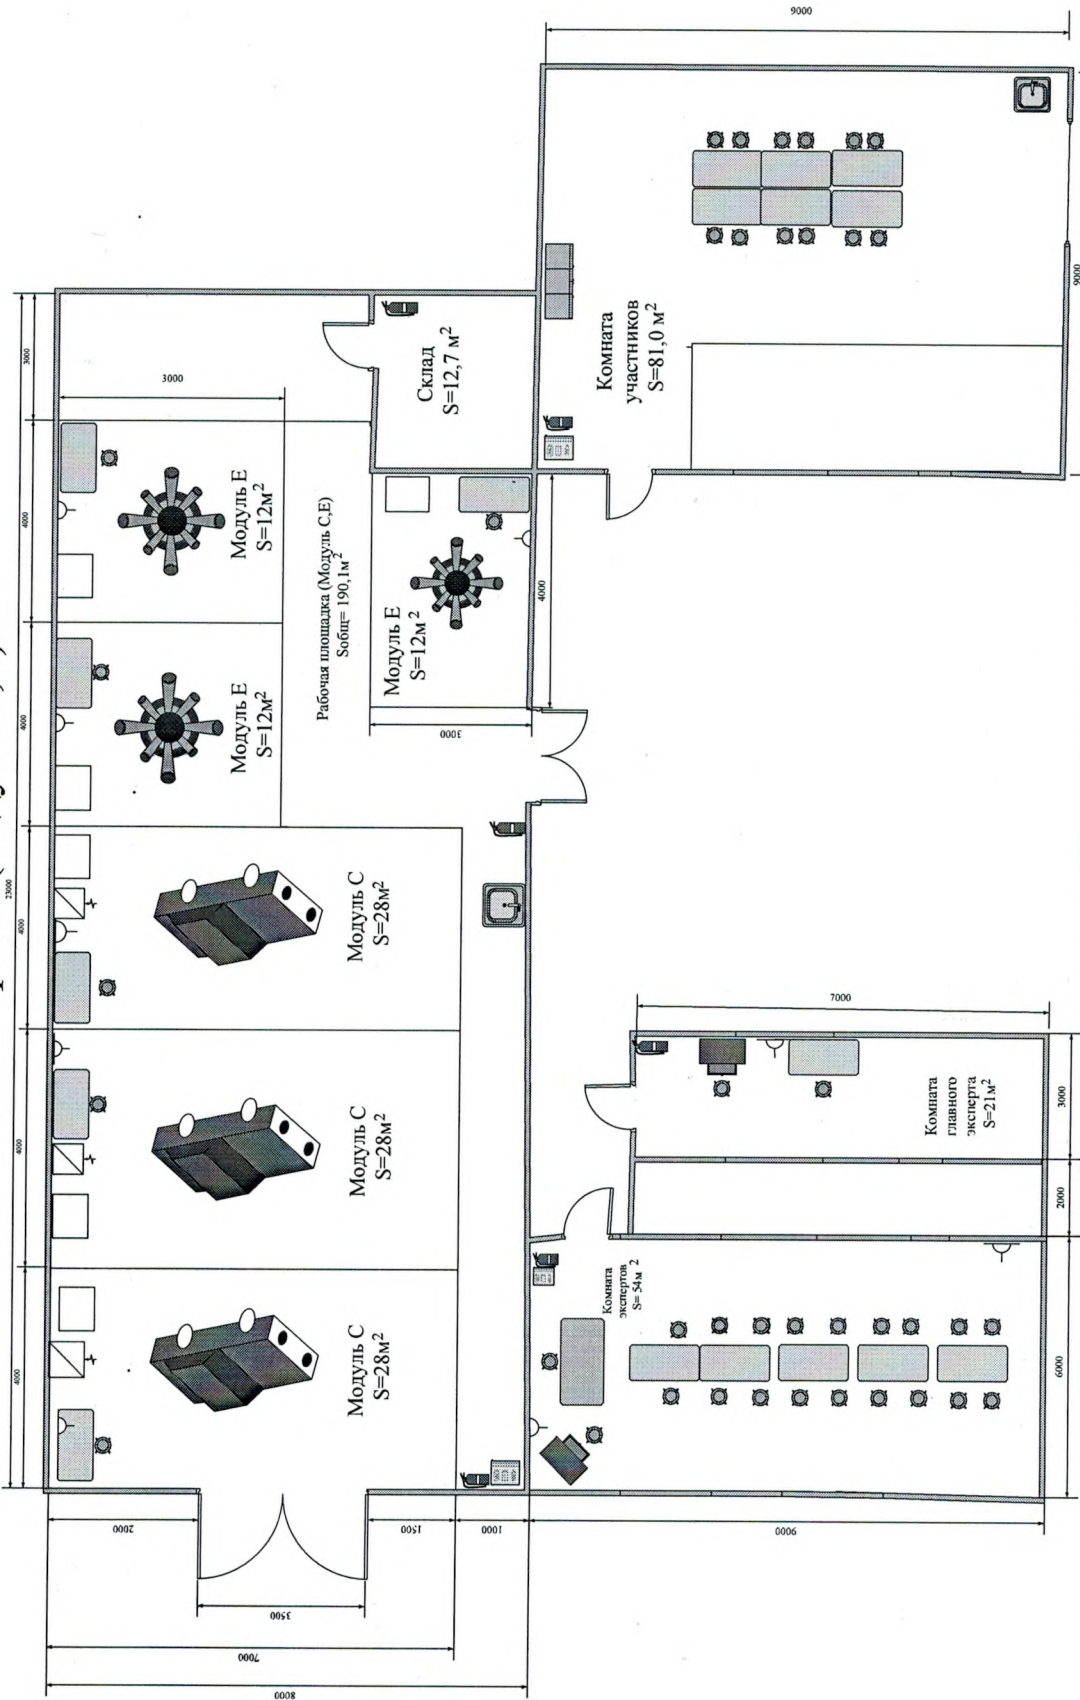

# План застройки(модуль С,Е)

	Компьютерный стол ПК
	Стул
	Розетка 220В
	Стол
	Верстак
	Автомобиль Лада Гранта
	ДВС на автомобиле
	Вешалка
	Освещение
	Аппарат
	Вытяжка
	Расклинка

# План застройки (модуль G)

	Огнетушитель		Огнетушитель
	Автоподъемник и авто. Лифт Грота		Автоподъемник и авто. Лифт Грота
	Вытяжная улетка		Вытяжная улетка
	Аптечка		Аптечка
	Раковина		Раковина
	Вентиль с скатым воздухом		Вентиль с скатым воздухом
	Верстак		Верстак
	Стол		Стол
	Смотровая канава		Смотровая канава
	Стул		Стул