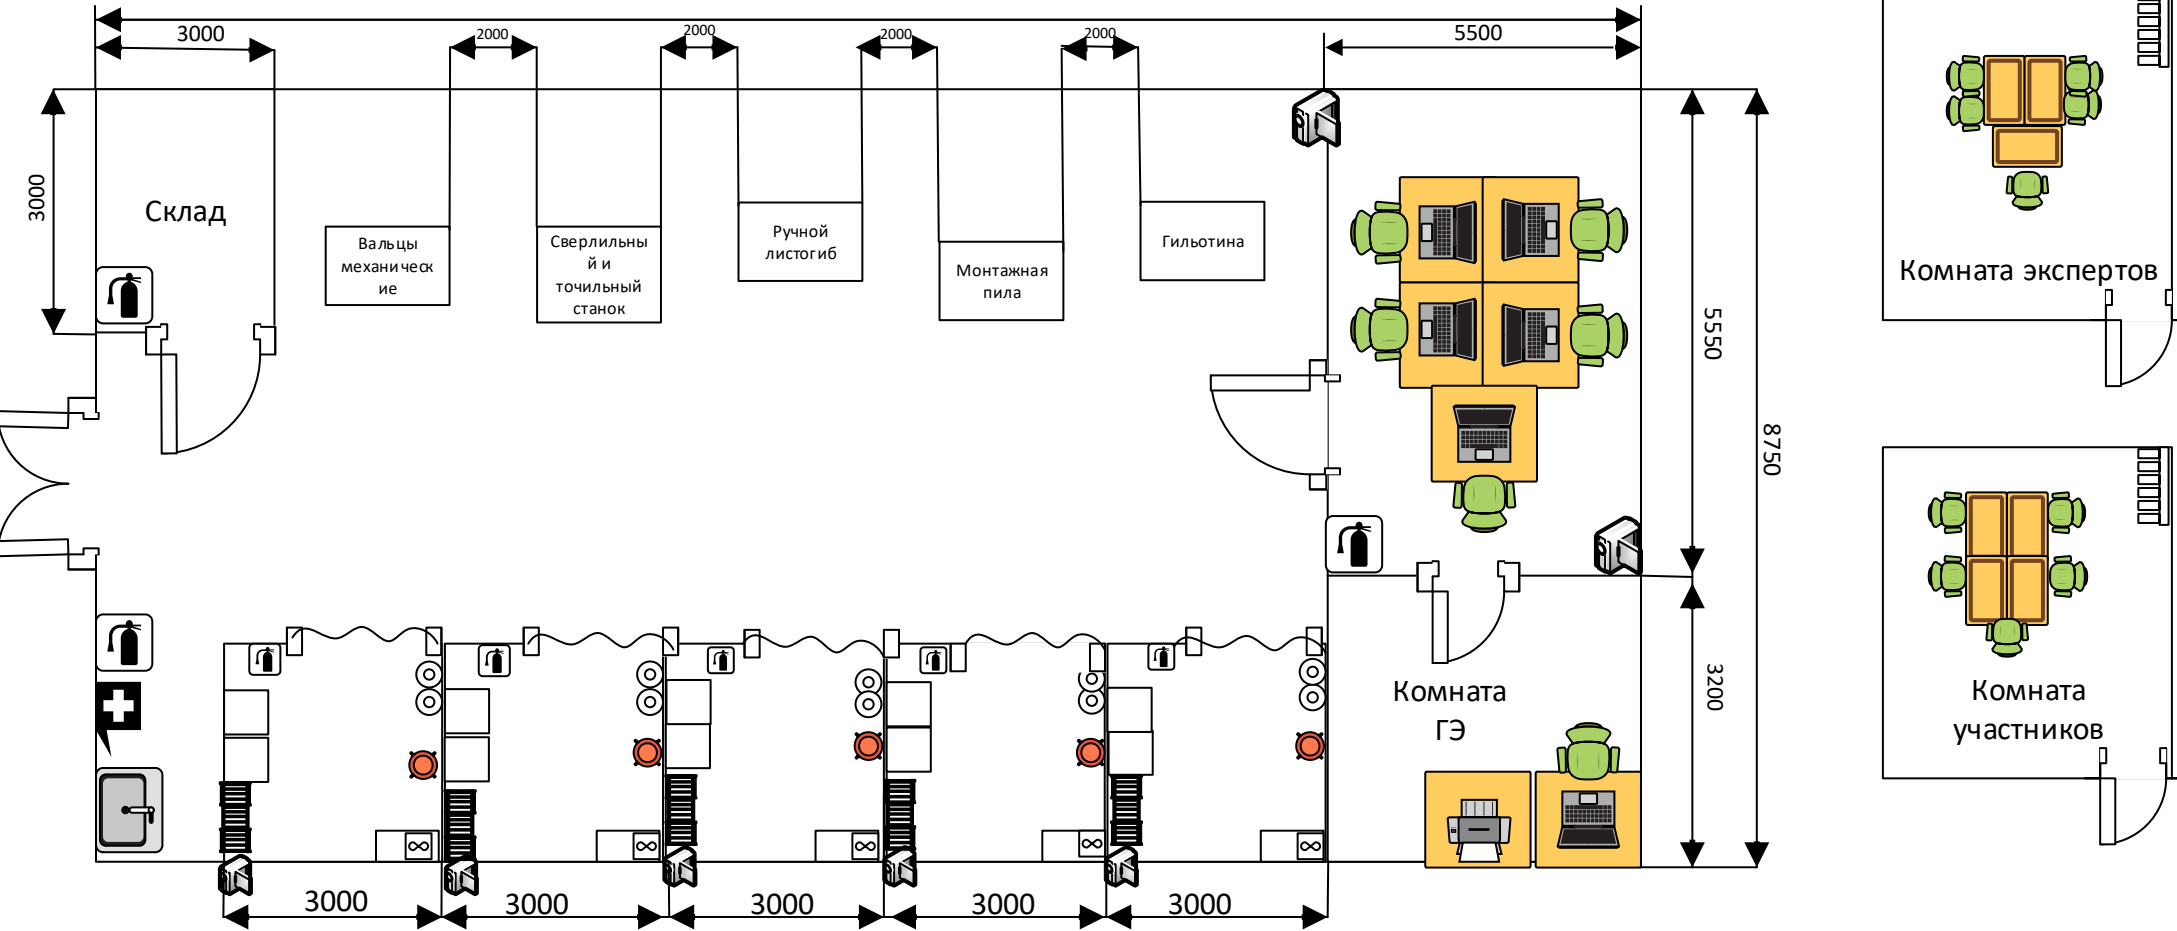

План застройки ЦПДЭ ГБПОУ РК «Евпаторийский индустриальный техникум».  
 Компетенция «Обработка листового металла». Код: 1.4. Общая площадь: 205,6 м<sup>2</sup>

23500

 Огнетушитель

 Умывальник

 Аптечка

 Камера видеонаблюдения

 Тележка инструментальная

 Стол для измерений

 Сварочно-сборочный стол

 Баллон с газом/газовой смесью

 Стул

 Вытяжной диффузор

 Табурет

 Вешалка